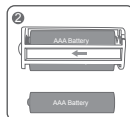

QUICK GUIDE

E-0428

Bedienungsanleitung | クイックガイド | 快速指南

Operation

Betrieb | オペレーティング | 操作

Press the switch to turn on/off

Drücken Sie den Schalter zum Ein- / Ausschalten
スイッチを押すたびにオン/オフできます
按压来开关手电筒

Installation

Installieren | インストール | 安装

1. Take out the battery holder

Nehmen Sie den Batteriehalter heraus
電池ホルダーを取り出します
取出電池架

2. Install 3 AAA batteries (not included)

Installieren Sie 3 AAA-Batterien (nicht enthalten)
3 AAA電池を取り付けます (付属していません)
安装3节AAA電池(不含)