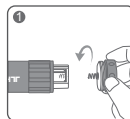

QUICK GUIDE

E-0428

Bedienungsanleitung | クイックガイド | 快速指南

Operation

Betrieb | オペレーティング | 操作

Press the switch to turn on/off

Drücken Sie den Schalter zum Ein- / Ausschalten
スイッチを押すたびにオン/オフできます
按压来开关手电筒

Installation

Installieren | インストール | 安装

1. Take out the battery holder

Nehmen Sie den Batteriehalter heraus
電池ホルダーを取り出します
取出電池架

2. Install 3 AAA batteries (not included)

Installieren Sie 3 AAA-Batterien (nicht enthalten)
3 AAA電池を取り付けます (付属していません)
安装3节AAA電池(不含)