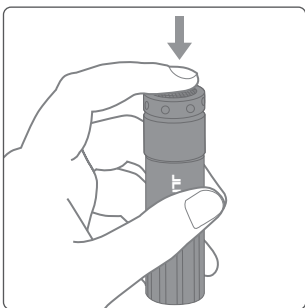

QUICK GUIDE

E-0428

Bedienungsanleitung | クイックガイド | 快速指南

Operation

Betrieb | オペレーティング | 操作

Press the switch to turn on/off

Drücken Sie den Schalter zum Ein- / Ausschalten
スイッチを押すたびにオン/オフできます
按压来开关手电筒

Installation

Installieren | インストール | 安装

1. Take out the battery holder

Nehmen Sie den Batteriehalter heraus
電池ホルダーを取り出します
取出電池架

2. Install 3 AAA batteries (not included)

Installieren Sie 3 AAA-Batterien (nicht enthalten)
3 AAA電池を取り付けます (付属していません)
安装3节AAA電池(不含)