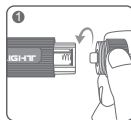

Halb nach unten drücken, um zwischen
半押しで切り替えます
轻按开关调节模式

High Power | Helles Licht | ハイライト | 高亮

Low Power | Gedimmtes Licht | 低光 | 低亮

Strobe | Blinken | ストロボ | 闪烁

Installation

Installieren | インストール | 安装

1. Take out the battery holder

Nehmen Sie den Batteriehalter heraus
電池ホルダーを取り出します
取出電池架

2. Install 3 AAA batteries (not included)

Installieren Sie 3 AAA-Batterien (nicht enthalten)
3 AAA電池を取り付けます(付属していません)
安装3节AAA電池(不含)

3. Replace the battery holder