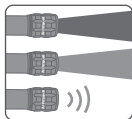

QUICK GUIDE

E-0429

Bedienungsanleitung | クイックガイド | 快速指南

Operation

Betrieb | オペレーティング | 操作

1. Press all the way to turn on/off

Drücken Sie ganz zum Ein- / Ausschalten
スイッチを押すと、
完全にオン/オフできます
完全按下开关关闭/打开

2. Press halfway to toggle between

Halb nach unten drücken, um zwischen
半押しで切り替えます
轻按开关调节模式

High Power | Helles Licht | ハイライト | 高亮

Low Power | Gedimmtes Licht | 低光 | 低亮

Strobe | Blinken | ストロボ | 闪烁

Installation

Installieren | インストール | 安装

1. Take out the battery holder