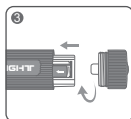

Halb nach unten drücken, um zwischen
半押しで切り替えます
轻按开关调节模式

High Power | Helles Licht | ハイライト | 高亮

Low Power | Gedimmtes Licht | 低光 | 低亮

Strobe | Blinken | ストロボ | 闪烁

Installation

Installieren | インストール | 安装

1. Take out the battery holder

Nehmen Sie den Batteriehalter heraus
電池ホルダーを取り出します
取出電池架

2. Install 3 AAA batteries (not included)

Installieren Sie 3 AAA-Batterien (nicht enthalten)
3 AAA電池を取り付けます(付属していません)
安装3节AAA電池(不含)

3. Replace the battery holder