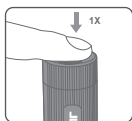

QUICK GUIDE

E-0429

Bedienungsanleitung | クイックガイド | 快速指南

Operation

Betrieb | オペレーティング | 操作

1. Press all the way to turn on/off

Drücken Sie ganz zum Ein- / Ausschalten
スイッチを押すと、
完全にオン/オフできます
完全按下开关关闭/打开

2. Press halfway to toggle between

Halb nach unten drücken, um zwischen
半押しで切り替えます
轻按开关调节模式

High Power | Helles Licht | ハイライト | 高亮

Low Power | Gedimmtes Licht | 低光 | 低亮

Strobe | Blinken | ストロボ | 闪烁

Installation

Installieren | インストール | 安装

1. Take out the battery holder