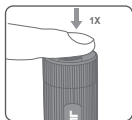

QUICK GUIDE

E-0429

Bedienungsanleitung | クイックガイド | 快速指南

Operation

Betrieb | オペレーティング | 操作

1. Press all the way to turn on/off

Drücken Sie ganz zum Ein- / Ausschalten
スイッチを押すと、
完全にオン/オフできます
完全按下开关关闭/打开

2. Press halfway to toggle between

Halb nach unten drücken, um zwischen
半押しで切り替えます
轻按开关调节模式

High Power | Helles Licht | ハイライト | 高亮

Low Power | Gedimmtes Licht | 低光 | 低亮

Strobe | Blinken | ストロボ | 闪烁

Installation

Installieren | インストール | 安装

1. Take out the battery holder