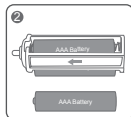

Halb nach unten drücken, um zwischen
半押しで切り替えます
轻按开关调节模式

High Power | Helles Licht | ハイライト | 高亮

Low Power | Gedimmtes Licht | 低光 | 低亮

Strobe | Blinken | ストロボ | 闪烁

Installation

Installieren | インストール | 安装

1. Take out the battery holder

Nehmen Sie den Batteriehalter heraus
電池ホルダーを取り出します
取出電池架

2. Install 3 AAA batteries (not included)

Installieren Sie 3 AAA-Batterien (nicht enthalten)
3 AAA電池を取り付けます(付属していません)
安装3节AAA電池(不含)

3. Replace the battery holder